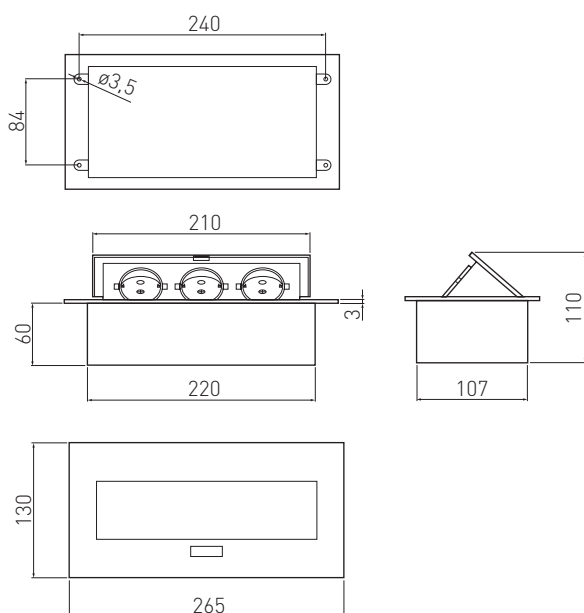

PL Przedłużacz biurkowy wpuszczany prostokątny

EN Rectangular pop-up power outlet

RU Настольный удлинитель, прямоугольный, врезной

AE-PB03GS-53	metal, metal, металл tworzywo, plastic, пластмасса	aluminium, aluminium, алюминий	5908231362605
AE-PB03GS-10	metal, metal, металл tworzywo, plastic, пластмасса	biały, white, белый	5901867157096
AE-PB03GS-20	metal, metal, металл tworzywo, plastic, пластмасса	czarny, black, черный	5901867157089

Rysunek techniczny produktu | Product technical drawing | технический чертёж

Przykładowa aranżacja | examples of arrangements | Применение